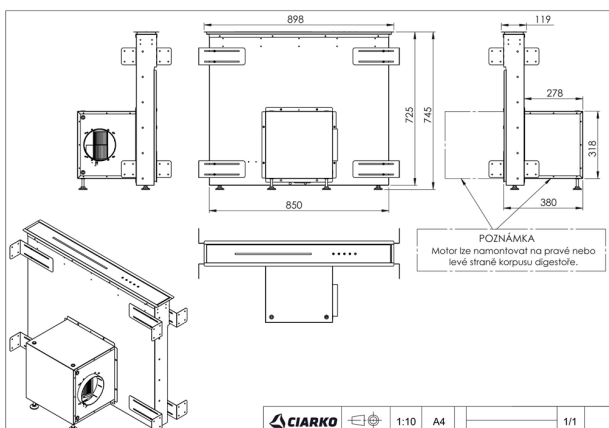

Odsavač výsuvný z pracovní desky MOONDRAFT 90.CC Black CDB9002CC/O

Výrobce: Ciarko Design

Kód EAN: 5902429926723

Popis

- Barevné provedení: černý matný kov s černým sklem
- Šířka 90 cm
- Energetická třída B • Roční spotřeba energie: 63,5 kWh
- Tichý, výkonný a spolehlivý invertorový motor
- Součástí odsavače je sada pro recirkulaci vzduchu a sada pro externí instalaci motorové jednotky
- Odolný šnekový mechanismus, volně regulovatelná výška výsuvu 20 - 50 cm
- Dotykové ovládání • 4 stupně intenzity odsávání včetně BOOST
- Osvětlení: LED panel + LED diody
- Výkon odtahu ve standardním režimu: 290 - 625 m³/h (695 m³/h v BOOST)
- Hlučnost ve standardním režimu: 52 - 65 dB(A)
- Rozměry (VxŠxH): 72,5 x 89,8 x 38,0 cm